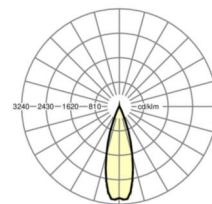

электротехника

Балласт	Электронный драйвер (1 штука)
Мощность системы	53W
сетевое напряжение	230V/50Hz
класс энергосбережения/Источник света	C

Оптика

Оснастка	LED, цветопередача/оттенок света CRI ≥ 80 / 3000K
Допуск для координаты цветности (MacAdam)	3SDCM
Фотобиологическая безопасность (светильник)	RG1
Номинальный световой поток	8902lm
Срок службы LED	50000h L80/B10 (Tq 35°C)
светоотдача светильников	169lm/W
Угол излучения	30° (C0) / 30° (C90)
UGR поп./вдоль	13.2 / 12.1

DEEP-LINK

<https://www.regiolum.de/ru/article/19447004120>

Ссылка	LED 9000lm 830
ηLB	100 %
Φ ↓/↑	99 % / 1 %
UGR поп./вдоль дисплей	13.2 / 12.1
	65° < 3000cd/m ²

Механика

цвет корпуса	белый стандартный для электротехники RAL 9016
--------------	---

размеры (LxWxH/DxH)	1531mm x 55mm x 37mm
---------------------	----------------------

вес (нетто)	2kg
-------------	-----

Вид монтажа	сборка трековых систем, световая структура
-------------	--

размеры

L	1531 mm	Длина
В	55 mm	Ширина
н	37 mm	Высота